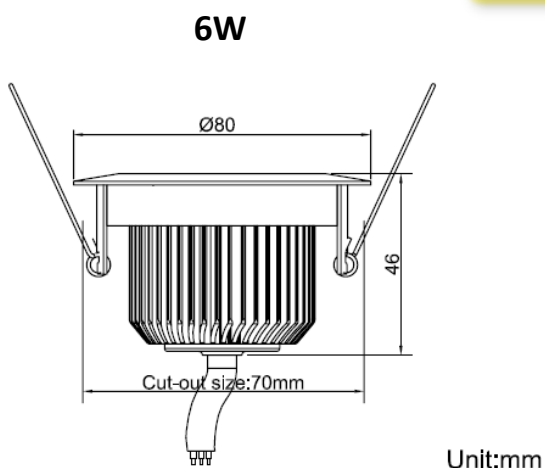

Dimensioner

Kontaktuppgifter

Chris: chris@innoventum.nu, 0736-327 882
Kent: kent@innoventum.nu, 0705-458 190
Erik: erik.forsberg@innoventum.nu, 0703-191 646

Besöksadress

A Odhners gata 41
421 30 Västra Frölunda

Postadress

Karl Gustavsgatan 12B
411 25 Göteborg

WEB-adress

www.innoventum.nu