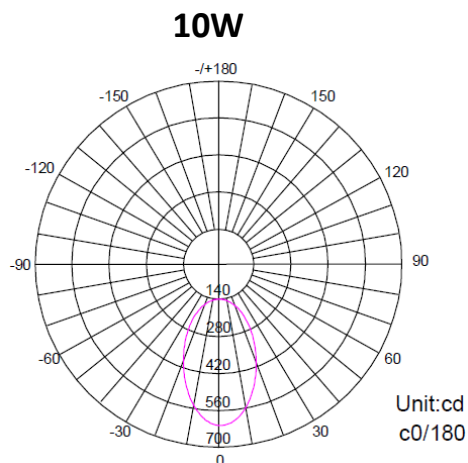

Ljusdistributionskurva