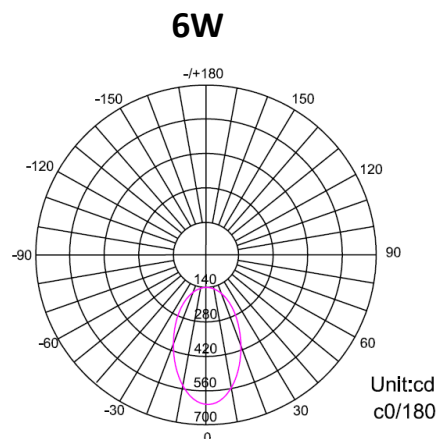

Ljusdistributionskurva