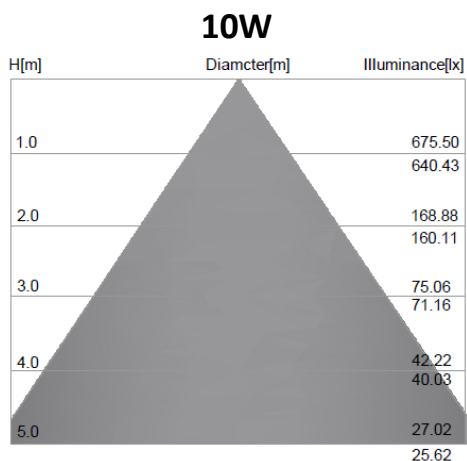

Ljusdistributionskurva