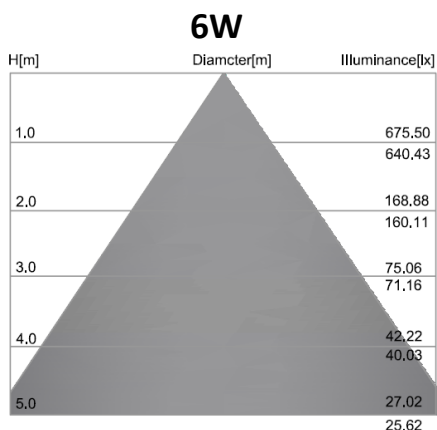

Illuminanskarta