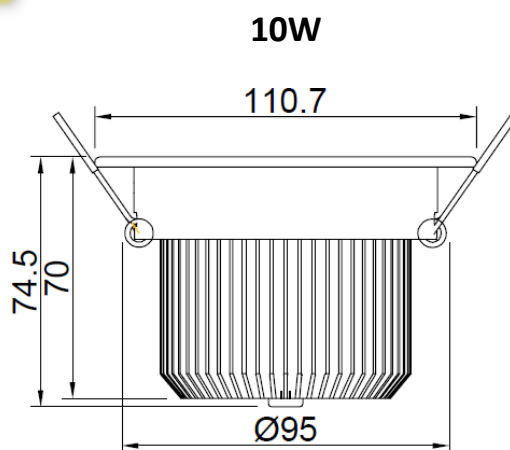

Dimensioner

Kontaktuppgifter

Chris: chris@innoventum.nu, 0736-327 882
Kent: kent@innoventum.nu, 0705-458 190
Erik: erik.forsberg@innoventum.nu, 0703-191 646

Besöksadress

A Odhners gata 41
421 30 Västra Frölunda

Postadress

Karl Gustavsgatan 12B
411 25 Göteborg

WEB-adress

www.innoventum.nu